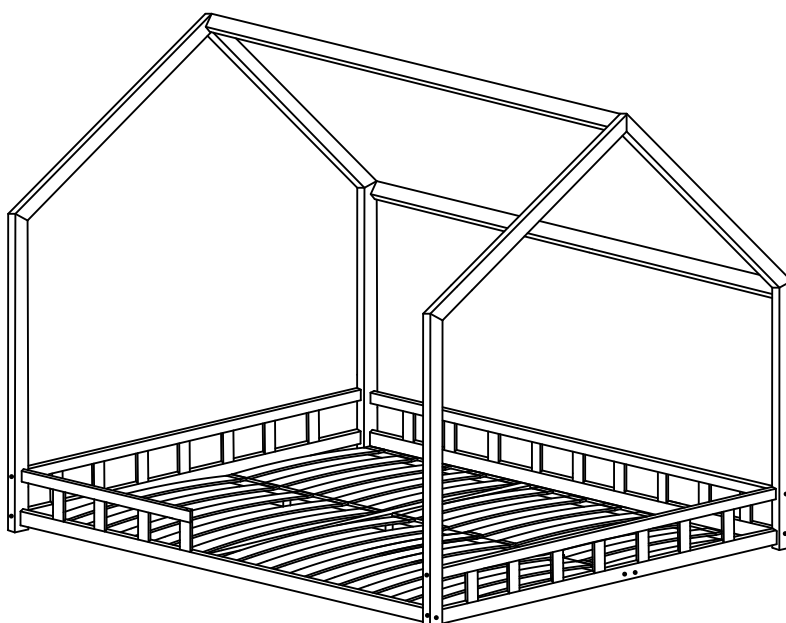

# DOMEK TRANO DP

1200x2000

1400x2000

1600x2000