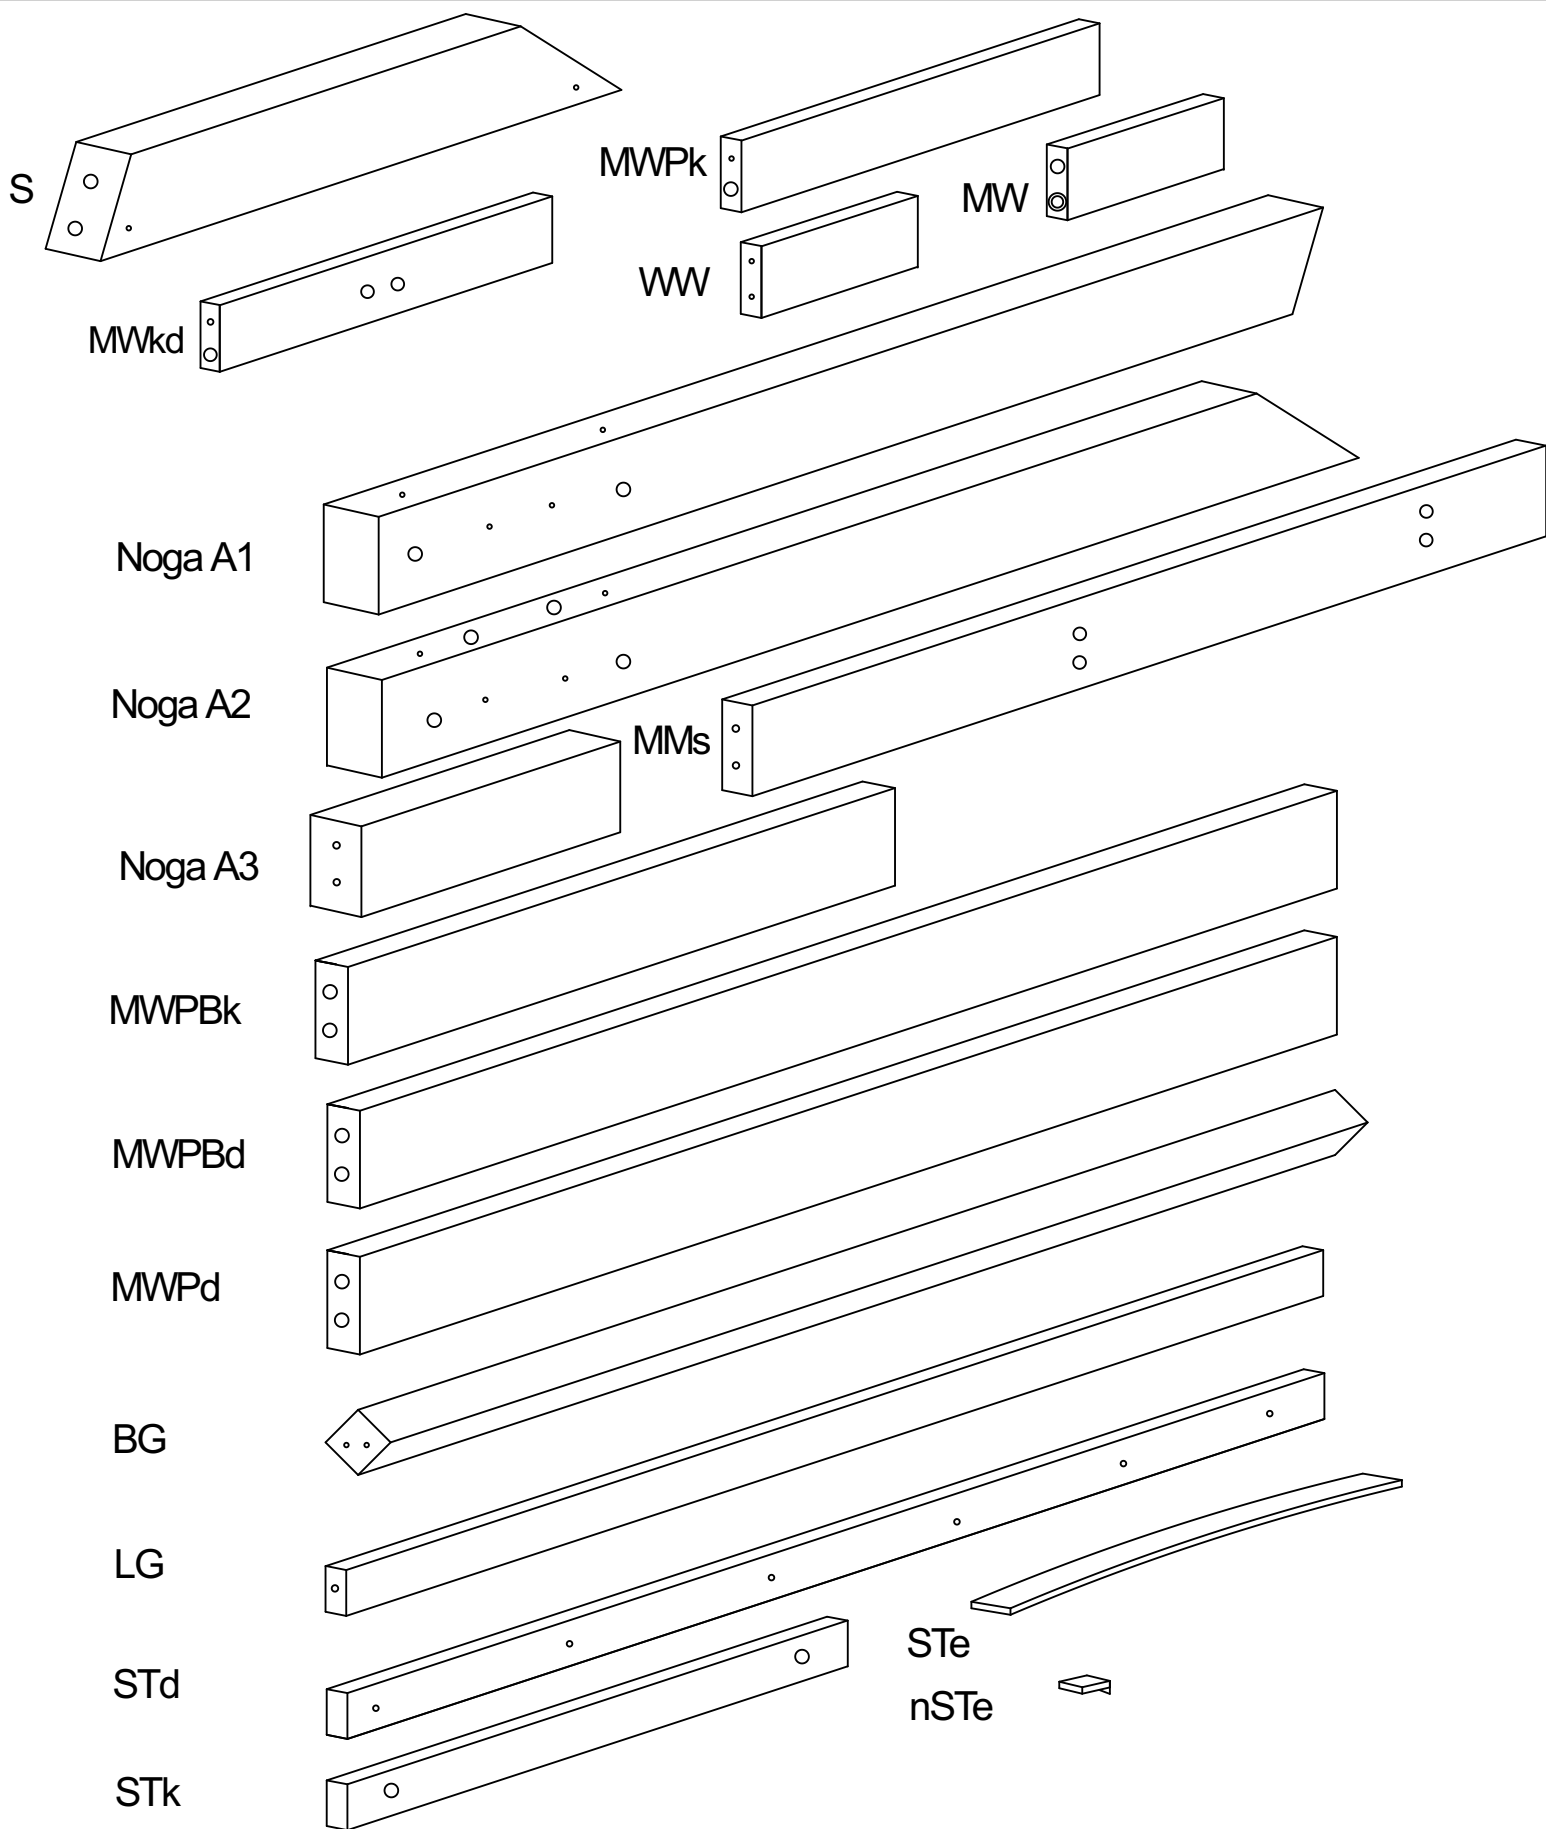

## DOMEK TRANO DP:

Noga A1-x2

Noga A2-x2

Noga A3-x2

Deska krótka MWPk-x4

Deska długa MWPd-x2

Deska długa MWPBd-x1

Deska długa MWPBk-x1

Deska MMs-x1

Deska długa MW-x2

Deska WW-x18

Listwa górna LG-x2

Listwa długa STd-x2

Listwa krótka STk-x1

Nasadka na stelaż nSTe-x64

Belka BG 45x45-x1

Skos S-x4

Deska STe-x32

**DOMEK TRANO DP:**

Śruba WDW4x90

Śruba WDW4x100

Śruba WDW4x60

Śruba WRD35

Śruba WRD16