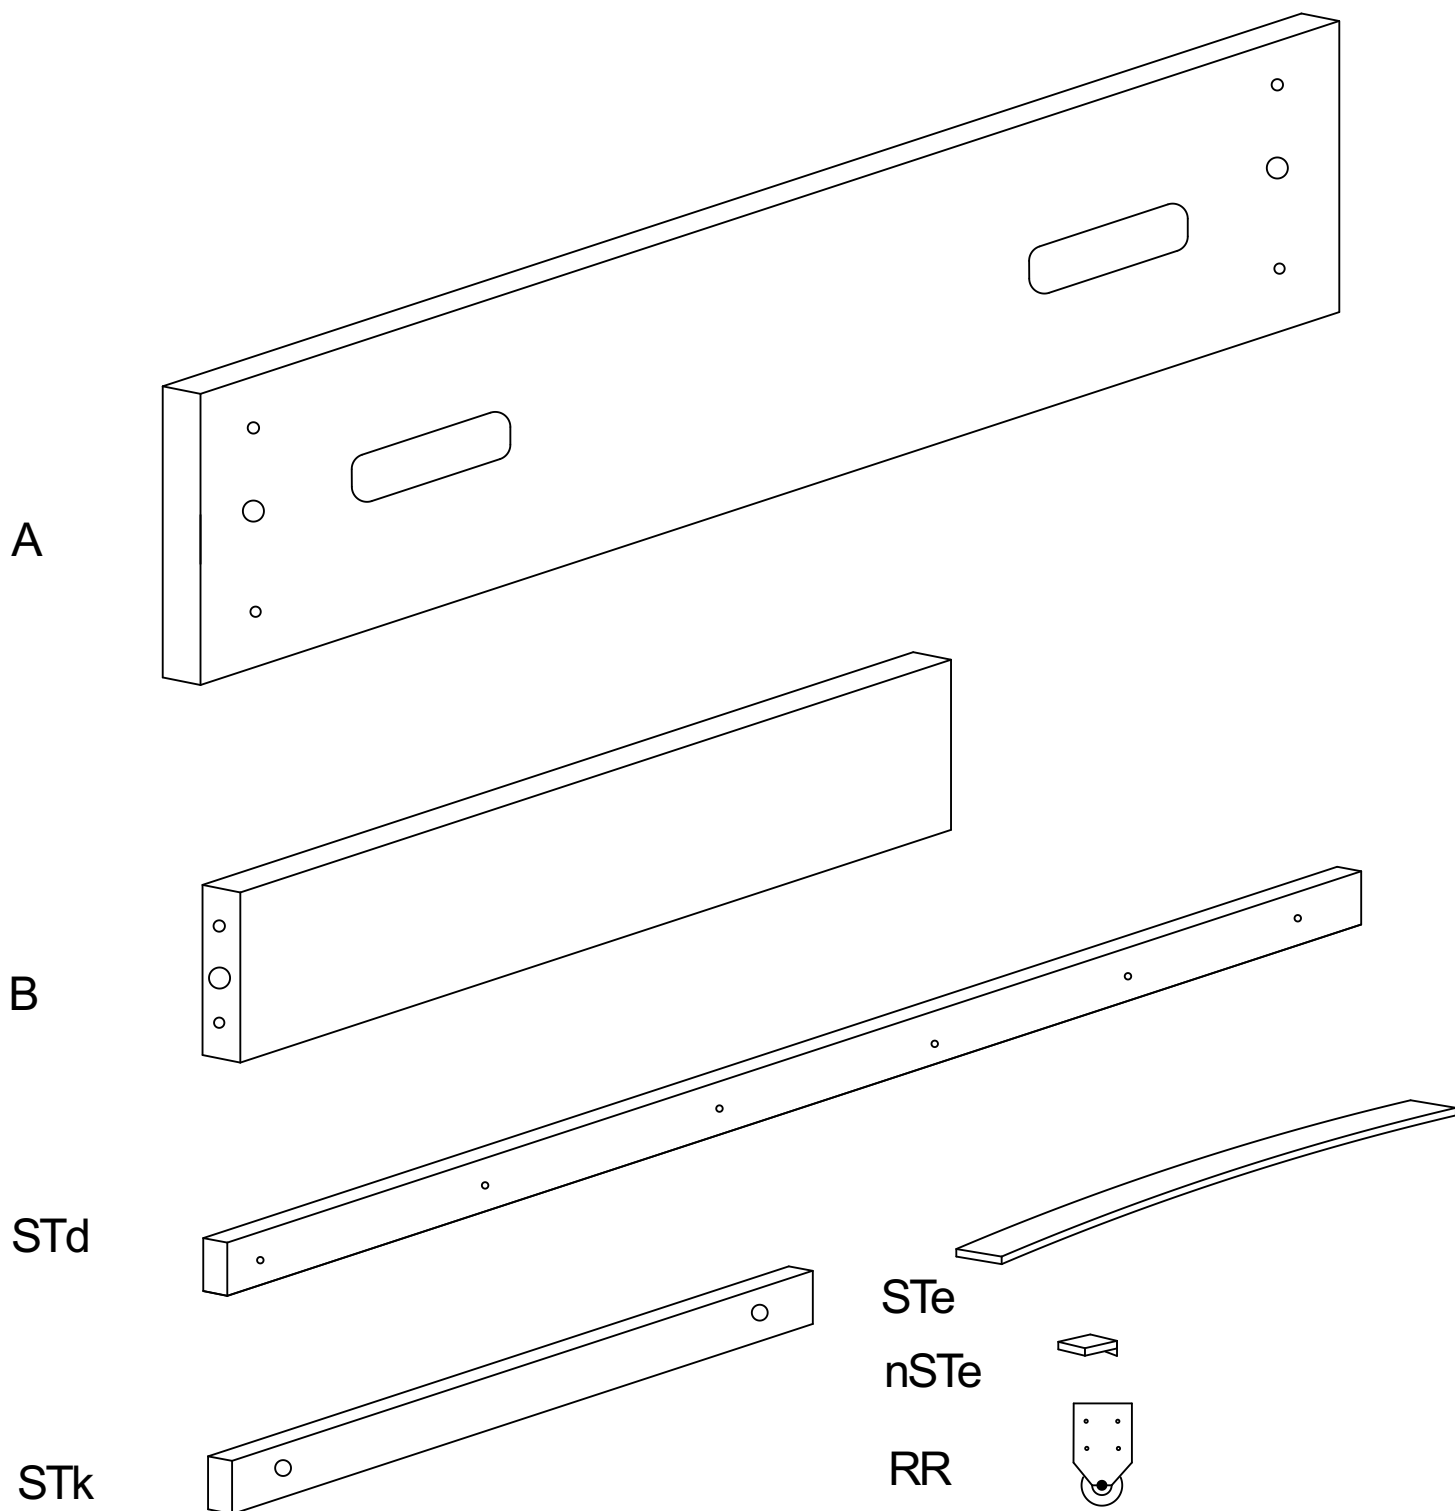

ATTENTION: DO NOT INSTALL DAMAGED ELEMENTS

SZUFLADA LACI PREMIUM

700x1400	800x1600	900x1800	1000x1600
700x1600	800x1800	900x1900	1000x1800
	800x1900	900x2000	1000x1900
	800x2000		1000x2000

SZUFLADA LACI PREMIUM:

Deska A-x2

Deska B-x2

Listwa długa STd-x2

Listwa krótka STk-x1

Nasadka na stelaż nSTe-x32

Deska STe-x16

SZUFLADA LACI PREMIUM:

Śruba WDW4x60