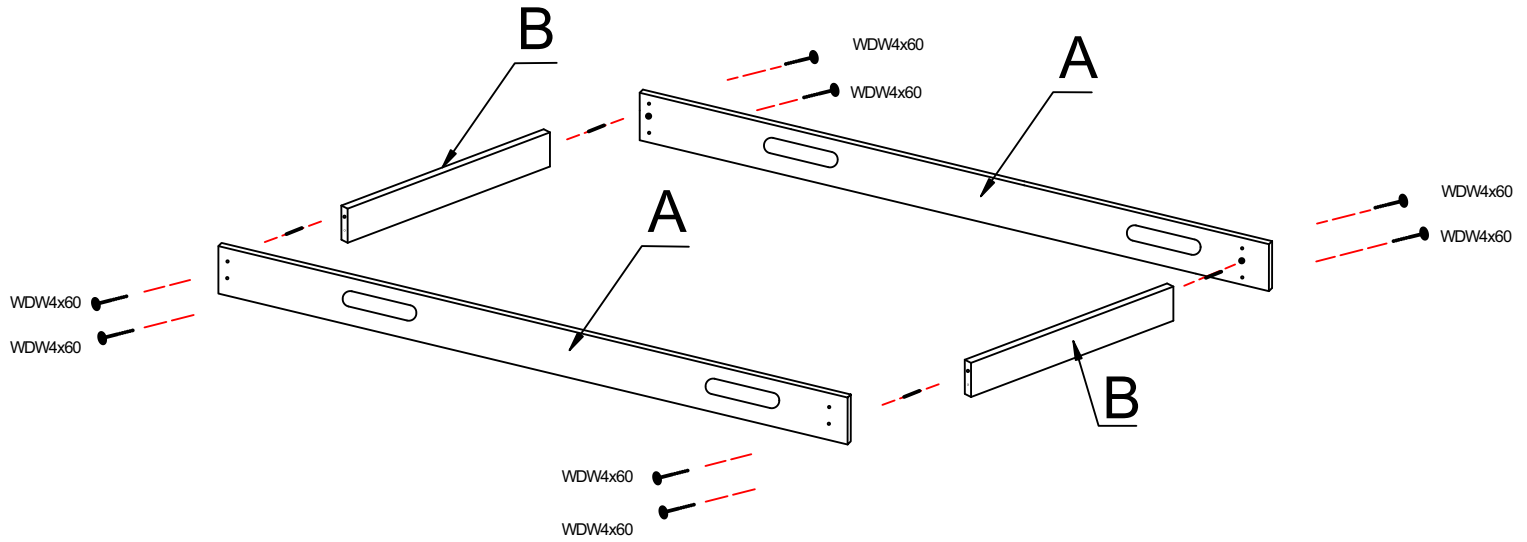

Śruba WRD35

Śruba WRD16

Klej KL

Kółek KK

Klucz imbusowy KLC

Kółko RR

UWAGA / WARNING

- Używać tylko materacy do maksymalnej grubości 10 cm.
- Nie skakać na szufladę.
- Zakaz przebywania więcej niż jednej osoby na szufladzie.
- Maksymalne obciążenie szuflady to 100 kg.
- Mocowania powinny być zawsze odpowiednio dokręcone oraz regularnie sprawdzane i dokręcane w razie potrzeby.
- Podczas montażu nie powinno być pęknięć.
- Nie należy używać jeśli jest uszkodzenie lub brakuje części.
- Części drewniane należy czyścić za pomocą suchej szmatki oraz zwykłych, łagodnych środków do pielęgnacji i czyszczenia surowego drewna.