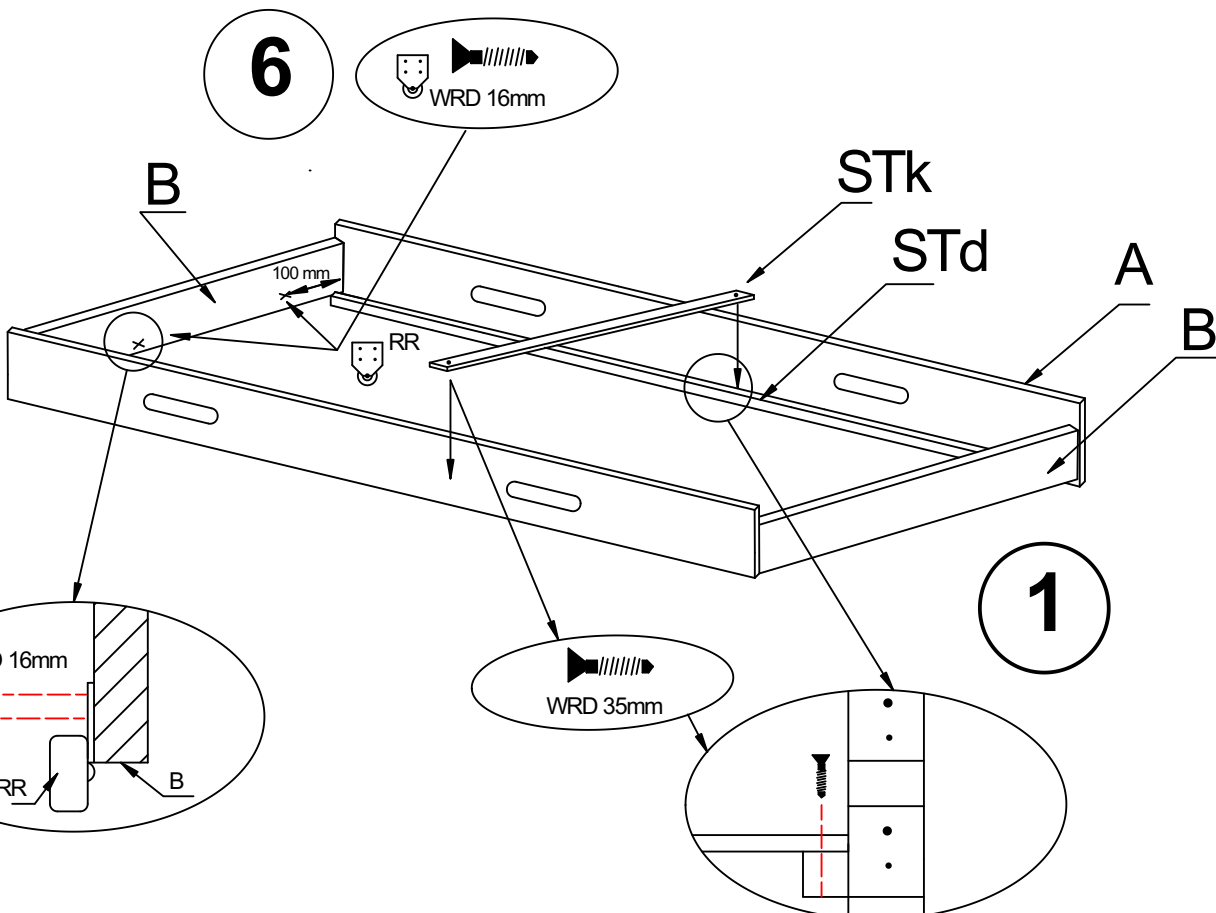

Deska A-x2

Deska B-x2

Listwa długa STd-x2

Listwa krótka STk-x1

Nasadka na stelaż nSTe-x32

Deska STe-x16

SZUFLADA LACI PREMIUM:

Śruba WDW4x60

Śruba WRD35

Śruba WRD16

Klej KL

Kółek KK

Klucz imbusowy KLC

Kółko RR

UWAGA / WARNING

- Używać tylko materacy do maksymalnej grubości 10 cm.
- Nie skakać na szufladę.
- Zakaz przebywania więcej niż jednej osoby na szufladzie.
- Maksymalne obciążenie szuflady to 100 kg.
- Mocowania powinny być zawsze odpowiednio dokręcone oraz regularnie sprawdzane i dokręcane w razie potrzeby.
- Podczas montażu nie powinno być pęknięć.
- Nie należy używać jeśli jest uszkodzenie lub brakuje części.
- Części drewniane należy czyścić za pomocą suchej szmatki oraz zwykłych, łagodnych środków do pielęgnacji i czyszczenia surowego drewna.