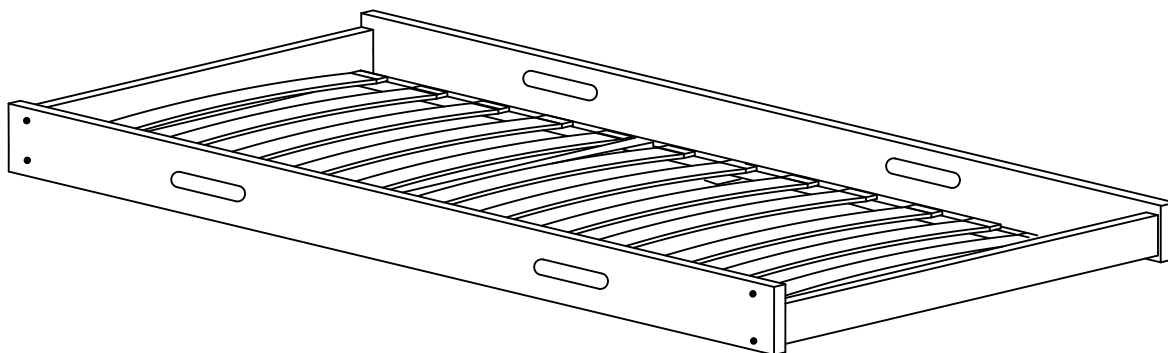

ATTENTION: DO NOT INSTALL DAMAGED ELEMENTS

SZUFLADA LACI PREMIUM

700x1400	800x1600	900x1800	1000x1600
700x1600	800x1800	900x1900	1000x1800
	800x1900	900x2000	1000x1900
	800x2000		1000x2000

SZUFLADA LACI PREMIUM:

Deska A-x2

Deska B-x2

Listwa długa STd-x2

Listwa krótka STk-x1

Nasadka na stelaż nSTe-x32

Deska STe-x16

SZUFLADA LACI PREMIUM:

Śruba WDW4x60