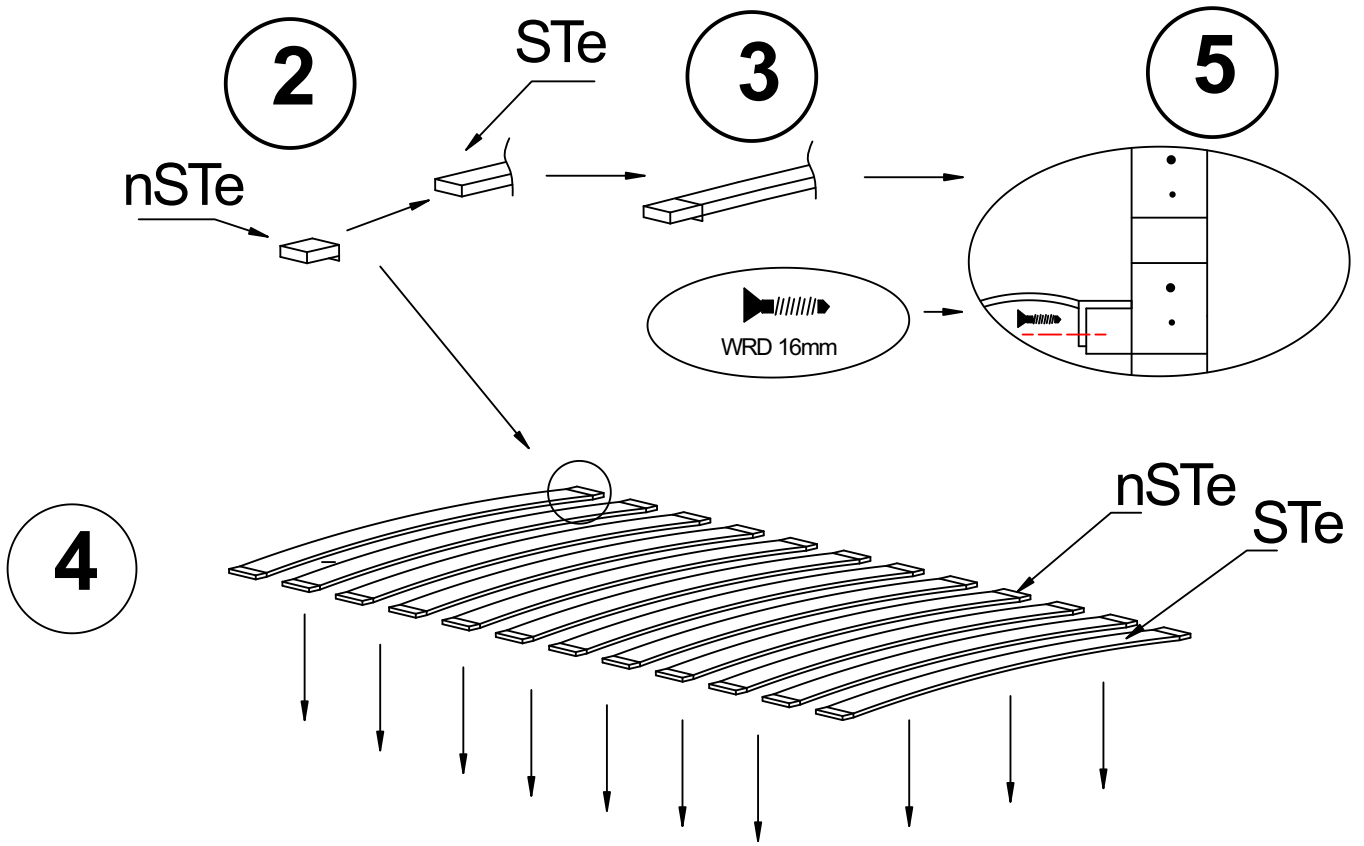

Deska A-x2

Deska B-x2

Listwa długa STd-x2

Listwa krótka STk-x1

Nasadka na stelaż nSTe-x32

Deska STe-x16

SZUFLADA LACI PREMIUM:

Śruba WDW4x60

Śruba WRD35

Śruba WRD16

Klej KL

Kółek KK

Klucz imbusowy KLC

Kółko RR

UWAGA / WARNING

- Używać tylko materacy do maksymalnej grubości 10 cm.
- Nie skakać na szufladę.
- Zakaz przebywania więcej niż jednej osoby na szufladzie.
- Maksymalne obciążenie szuflady to 100 kg.
- Mocowania powinny być zawsze odpowiednio dokręcone oraz regularnie sprawdzane i dokręcane w razie potrzeby.
- Podczas montażu nie powinno być pęknięć.
- Nie należy używać jeśli jest uszkodzenie lub brakuje części.
- Części drewniane należy czyścić za pomocą suchej szmatki oraz zwykłych, łagodnych środków do pielęgnacji i czyszczenia surowego drewna.