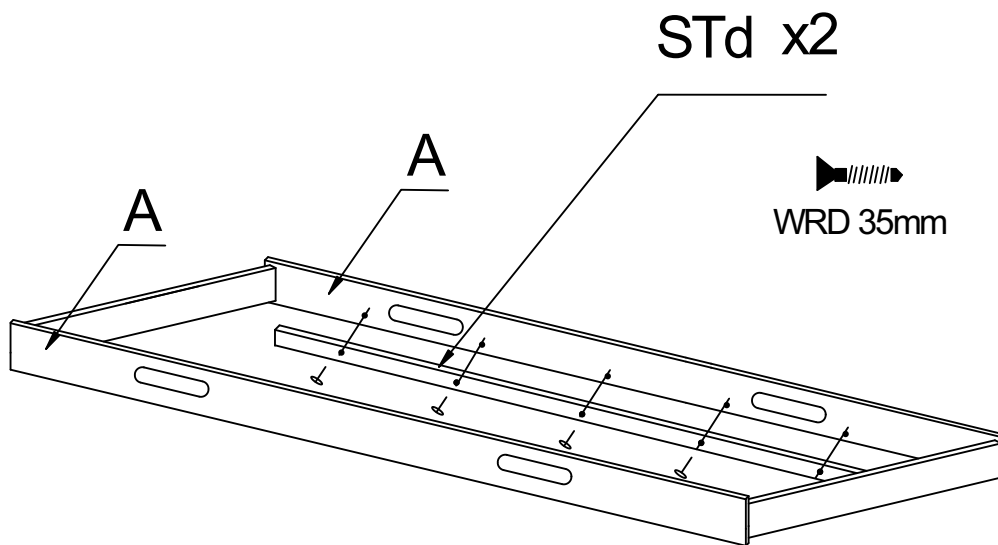

Deska A-x2

Deska B-x2

Listwa długa STd-x2

Listwa krótka STk-x1

Nasadka na stelaż nSTe-x32

Deska STe-x16

SZUFLADA LACI PREMIUM:

Śruba WDW4x60

Śruba WRD35

Śruba WRD16

Klej KL

Kółek KK

Klucz imbusowy KLC

Kółko RR

UWAGA / WARNING

- Używać tylko materacy do maksymalnej grubości 10 cm.
- Nie skakać na szufladę.
- Zakaz przebywania więcej niż jednej osoby na szufladzie.
- Maksymalne obciążenie szuflady to 100 kg.
- Mocowania powinny być zawsze odpowiednio dokręcone oraz regularnie sprawdzane i dokręcane w razie potrzeby.
- Podczas montażu nie powinno być pęknięć.
- Nie należy używać jeśli jest uszkodzenie lub brakuje części.
- Części drewniane należy czyścić za pomocą suchej szmatki oraz zwykłych, łagodnych środków do pielęgnacji i czyszczenia surowego drewna.