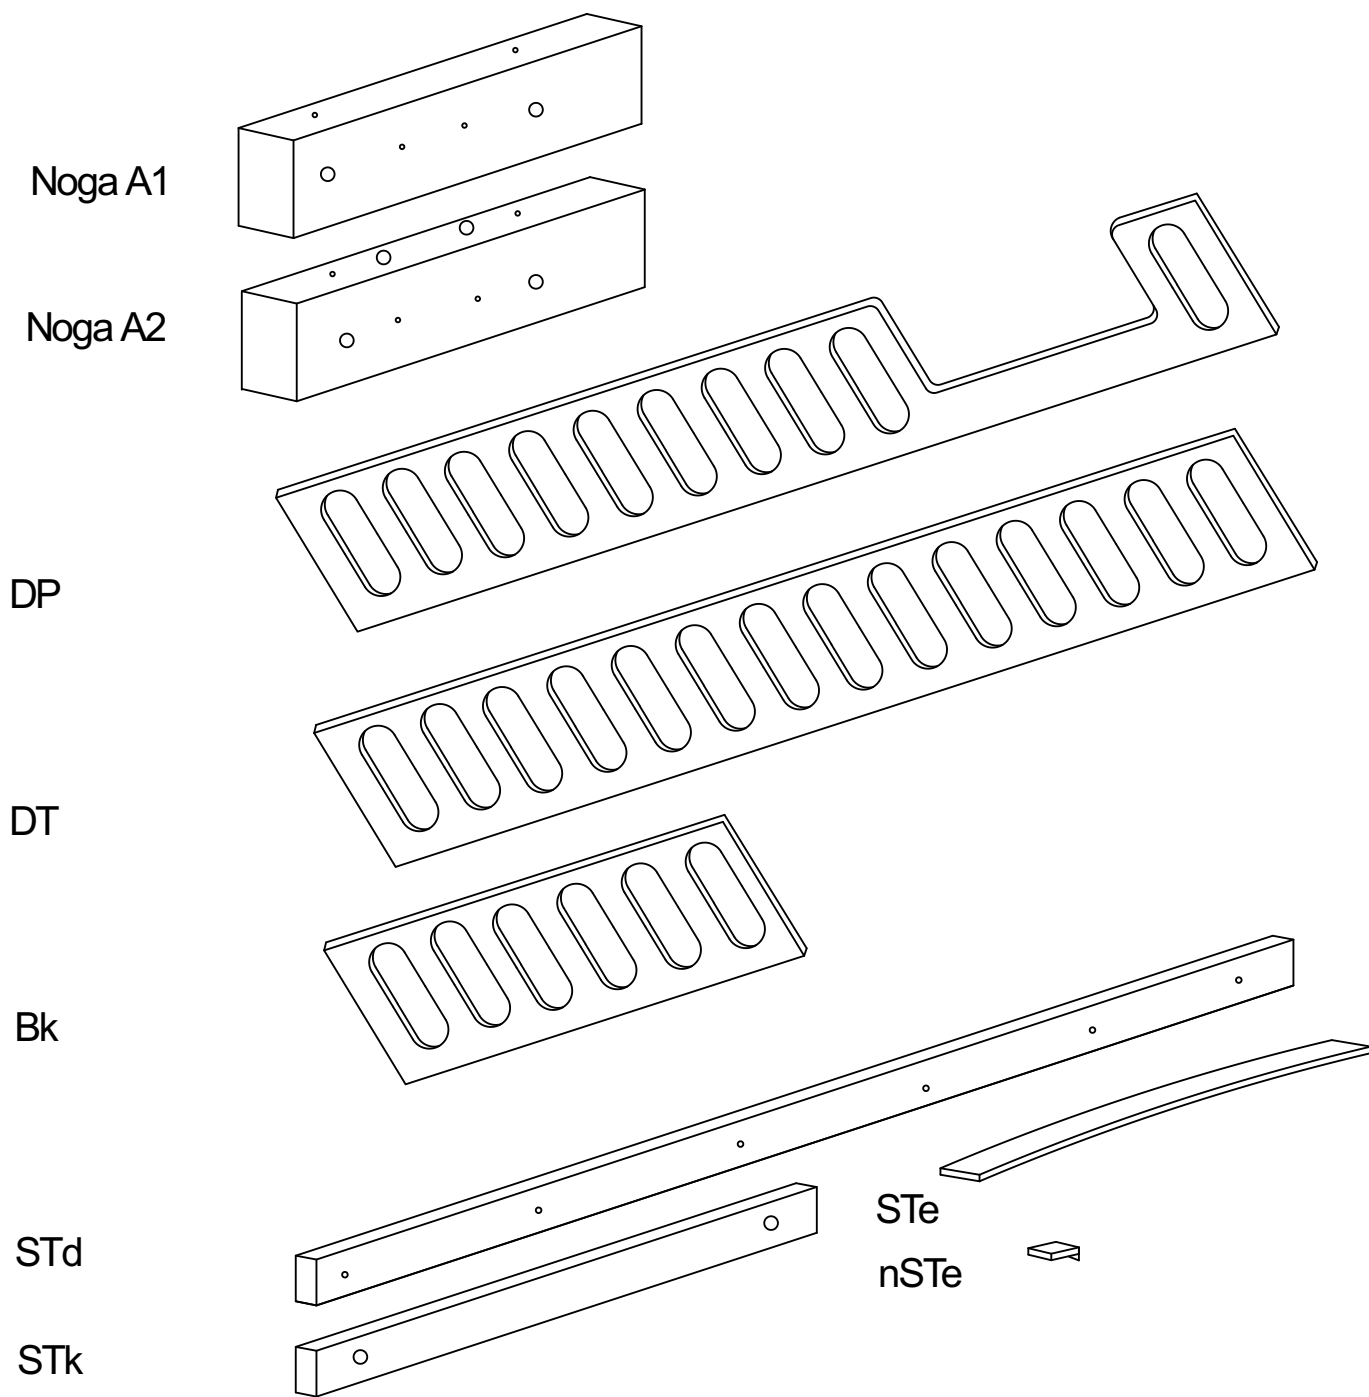

ATTENTION: DO NOT INSTALL DAMAGED ELEMENTS

TIAN DPP

700x1400	800x1600	900x1800	1000x1800	1200x2000
700x1600	800x1800	900x1900	1000x1900	
	800x1900	900x2000	1000x2000	
	800x2000			

TIAN DPP

Noga A1-x2

Noga A2-x2

Płyta przód DP-x1

Płyta tył DT-x1

Płyta krótka bok Bk-x2

Listwa długa STd-x2

Listwa krótka STk-x1

Nasadka na stelaż nSTe-x32

Deska STe-x16

TIAN DPP: