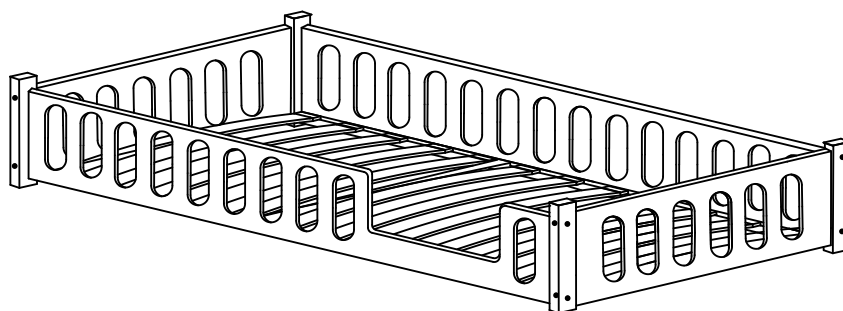

ATTENTION: DO NOT INSTALL DAMAGED ELEMENTS

TIAN DPP

700x1400	800x1600	900x1800	1000x1800	1200x2000
700x1600	800x1800	900x1900	1000x1900	
	800x1900	900x2000	1000x2000	
	800x2000			

TIAN DPP

Noga A1-x2

Noga A2-x2

Płyta przód DP-x1

Płyta tył DT-x1

Płyta krótka bok Bk-x2

Listwa długa STd-x2

Listwa krótka STk-x1

Nasadka na stelaż nSTe-x32

Deska STe-x16

TIAN DPP: