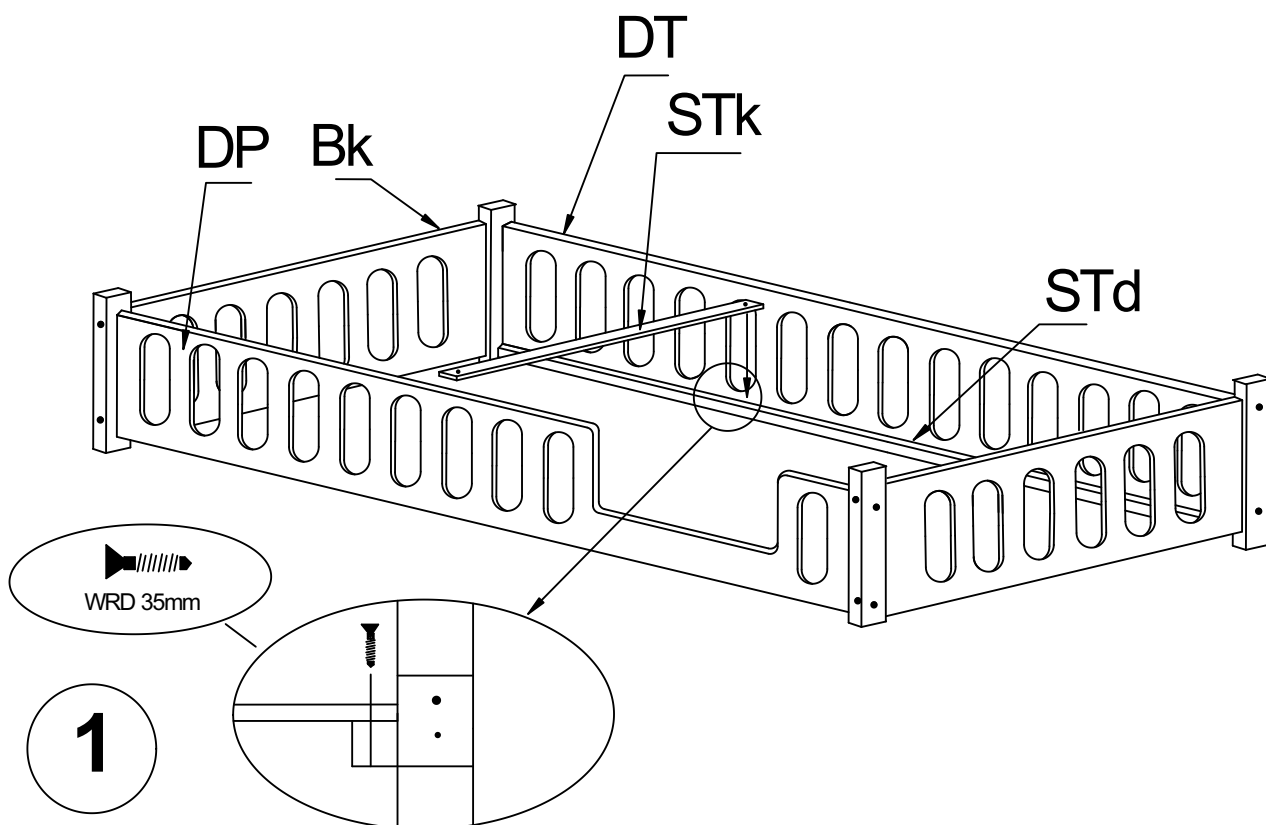

x2

2

WRD 35mm

UWAGA / WARNING

- Korzystanie z łóżka dzieci od 3 lat.
- Używać tylko materacy do maksymalnej grubości 10 cm.
- Nie używaj więcej niż jednego materaca w łóżeczku.
- Nie skakać na łóżku.
- Zakaz przebywania więcej niż jednej osoby na łóżku.
- Maksymalne obciążenie łóżka to 100 kg.
- Mocowania powinny być zawsze odpowiednio dokręcone oraz regularnie sprawdzane i dokręcane w razie potrzeby.
- Podczas montażu nie powinno być pęknięć.
- Nie należy używać jeśli jest uszkodzenie lub brakuje części.